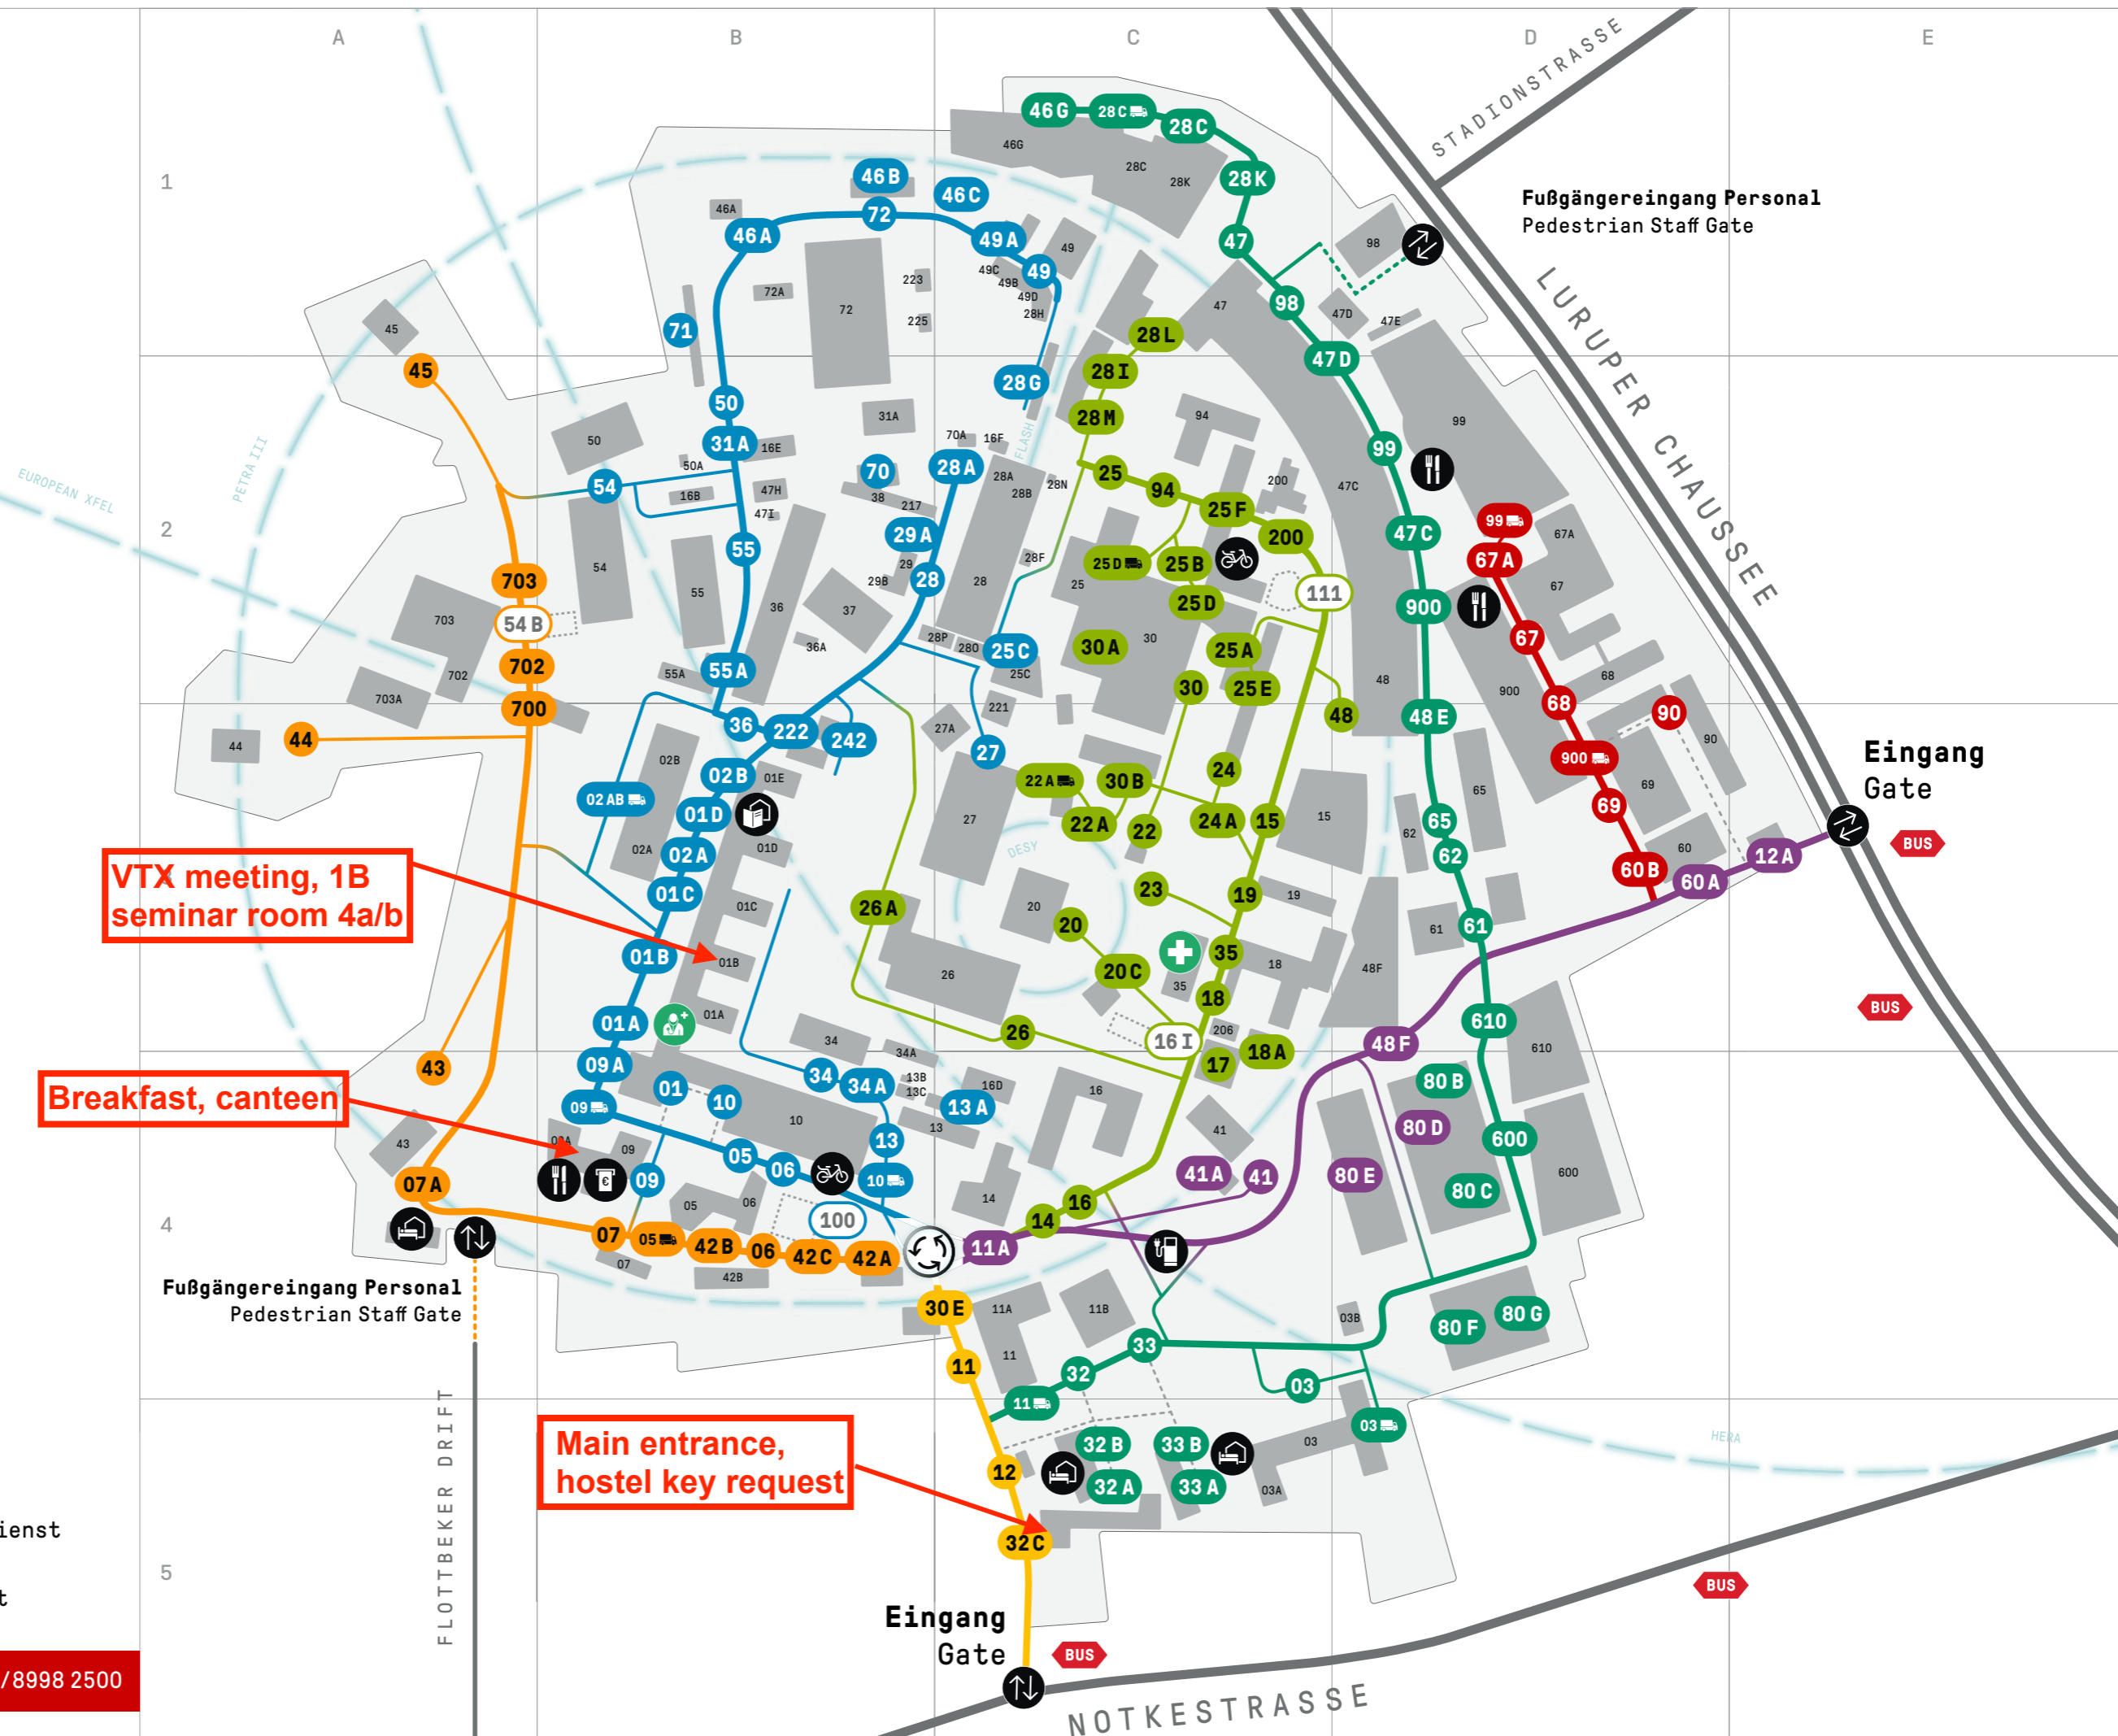

- Photonstraße
- Injektorweg
- Gluonstraße
- Speicherring
- Lichtbogen
- Im Quantenfeld
- Am Laserstrahl

- Kreisverkehr  
Roundabout
- Eingang  
Gate
- Gebäudenummer  
Building Number
- Anlieferung  
Deliveries
- Baustelle  
Construction Site
- Beschleuniger  
Accelerator

- Kantine  
Cafeteria
- Gästehaus  
Guest House
- Bibliothek  
Library
- Geldautomat  
ATM
- StadtRad Hamburg  
Bike Rental
- E-Tankstelle  
E-Charging Station
- Betriebsärztlicher Dienst  
Medical Services
- Technischer Notdienst  
Emergency Service

Notfallnummer  
Emergency Number 040/8998 2500

**VTX meeting, 1B  
seminar room 4a/b**

**Breakfast, canteen**

**Main entrance,  
hostel key request**

Fußgängereingang Personal  
Pedestrian Staff Gate

Eingang  
Gate

Eingang  
Gate

Fußgängereingang Personal  
Pedestrian Staff Gate