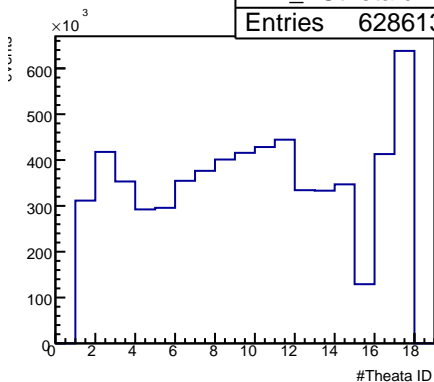

Hit TC ID

h_TCId0
Entries 8537758

Hit TC  $\theta$  ID

h_TCthetaId
Entries 8537758

TC Energy (ADC)

h_TCEnergy
Entries 8537758

Hit TC ID &lt; 200 ADC

h_TCId1
Entries 6286133

Hit TC  $\theta$  ID < 200 ADC

h_TCthetaId1
Entries 6286133

Hit TC ID &gt; 200 ADC

h_TCId2
Entries 2243829

Hit TC  $\theta$  ID > 200 ADC

h_TCthetaId2
Entries 2243829

Total TC Energy (ADC)

h_TotalEnergy
Entries 8537758