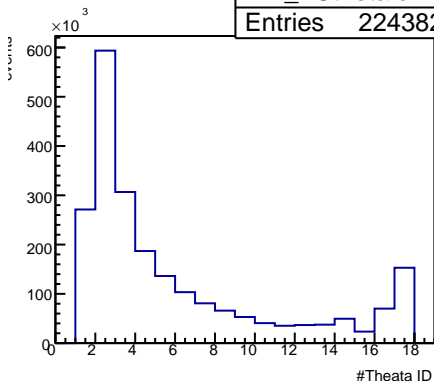

Hit TC ID

h_TCId0
Entries 8537758

Hit TC  $\theta$  ID

h_TCthetaId
Entries 8537758

TC Energy (ADC)

h_TCEnergy
Entries 8537758

Hit TC ID &lt; 200 ADC

h_TCId1
Entries 6286133

Hit TC  $\theta$  ID < 200 ADC

h_TCthetaId1
Entries 6286133

Hit TC ID &gt; 200 ADC

h_TCId2
Entries 2243829

Hit TC  $\theta$  ID > 200 ADC

h_TCthetaId2
Entries 2243829

Total TC Energy (ADC)

h_TotalEnergy
Entries 8537758