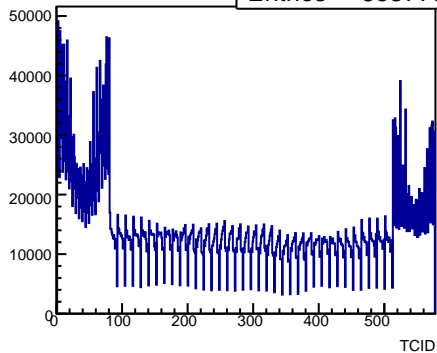

Hit TC ID

h_TCId0
Entries 8537758

Hit TC  $\theta$  ID

h_TCthetaId
Entries 8537758

TC Energy (ADC)

h_TCEnergy
Entries 8537758

Hit TC ID &lt; 200 ADC

h_TCId1
Entries 6286133

Hit TC  $\theta$  ID < 200 ADC

h_TCthetaId1
Entries 6286133

Hit TC ID &gt; 200 ADC

h_TCId2
Entries 2243829

Hit TC  $\theta$  ID > 200 ADC

h_TCthetaId2
Entries 2243829

Total TC Energy (ADC)

h_TotalEnergy
Entries 8537758