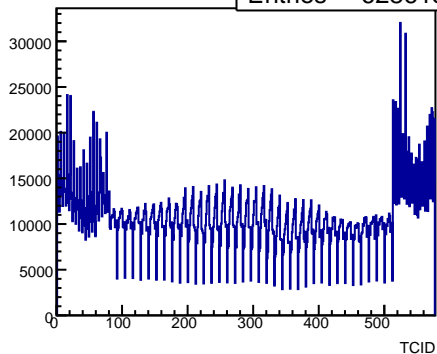

Hit TC ID

h_TCId0
Entries 8537758

Hit TC  $\theta$  ID

h_TCthetaId
Entries 8537758

TC Energy (ADC)

h_TCEnergy
Entries 8537758

Hit TC ID &lt; 200 ADC

h_TCId1
Entries 6286133

Hit TC  $\theta$  ID < 200 ADC

h_TCthetaId1
Entries 6286133

Hit TC ID &gt; 200 ADC

h_TCId2
Entries 2243829

Hit TC  $\theta$  ID > 200 ADC

h_TCthetaId2
Entries 2243829

Total TC Energy (ADC)

h_TotalEnergy
Entries 8537758