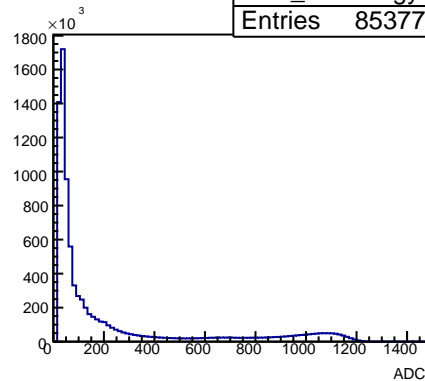

Hit TC ID

h_TCId0
Entries 8537758

Hit TC  $\theta$  ID

h_TCthetaId
Entries 8537758

TC Energy (ADC)

h_TCEnergy
Entries 8537758

Hit TC ID &lt; 200 ADC

h_TCId1
Entries 6286133

Hit TC  $\theta$  ID < 200 ADC

h_TCthetaId1
Entries 6286133

Hit TC ID &gt; 200 ADC

h_TCId2
Entries 2243829

Hit TC  $\theta$  ID > 200 ADC

h_TCthetaId2
Entries 2243829

Total TC Energy (ADC)

h_TotalEnergy
Entries 8537758