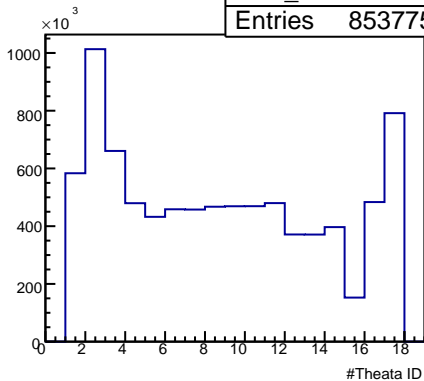

Hit TC ID

h_TCId0
Entries 8537758

Hit TC  $\theta$  ID

h_TCthetaId
Entries 8537758

TC Energy (ADC)

h_TCEnergy
Entries 8537758

Hit TC ID &lt; 200 ADC

h_TCId1
Entries 6286133

Hit TC  $\theta$  ID < 200 ADC

h_TCthetaId1
Entries 6286133

Hit TC ID &gt; 200 ADC

h_TCId2
Entries 2243829

Hit TC  $\theta$  ID > 200 ADC

h_TCthetaId2
Entries 2243829

Total TC Energy (ADC)

h_TotalEnergy
Entries 8537758