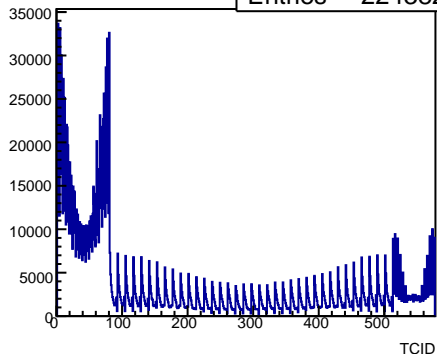

Hit TC ID

h_TCId0
Entries 8537758

Hit TC  $\theta$  ID

h_TCthetaId
Entries 8537758

TC Energy (ADC)

h_TCEnergy
Entries 8537758

Hit TC ID &lt; 200 ADC

h_TCId1
Entries 6286133

Hit TC  $\theta$  ID < 200 ADC

h_TCthetaId1
Entries 6286133

Hit TC ID &gt; 200 ADC

h_TCId2
Entries 2243829

Hit TC  $\theta$  ID > 200 ADC

h_TCthetaId2
Entries 2243829

Total TC Energy (ADC)

h_TotalEnergy
Entries 8537758